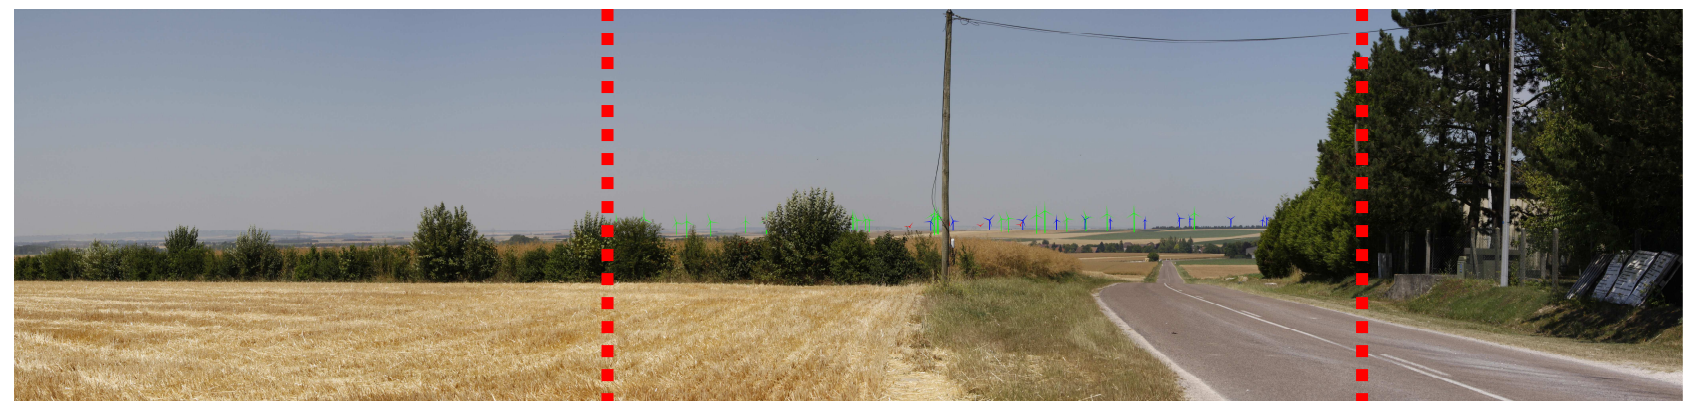

**Photomontage 17 : D 7, au niveau de Champfleury**

Distance du point photo par rapport à l'éolienne projet la plus proche : 15,5 km

Sur la D7 à la sortie nord de la commune de Champfleury, la vue dégagée offre des vues lointaines où la Cuesta d'Ile de France marque la ligne d'horizon. Depuis ce point de vue, les éoliennes des parcs de Sud Marne et de Féréole-Corroy ponctuent la plaine jusqu'au-delà de l'horizon.

Les futures machines émergent légèrement de la ligne d'horizon et viennent s'ajouter aux éoliennes déjà existantes. Cette situation évite aux futures machines de rentrer en co-visibilité avec la Cuesta d'Ile de France, et ne perturbe donc pas la lecture du paysage.

Sensibilité visuelle :

Photomontage 17 - Distance par rapport au parc : 15,5 km

Très élevée	Élevée	Faible	<b>Très faible</b>
-------------	--------	--------	--------------------

▲ Éoliennes projetées ▲ Éoliennes existantes ▲ Éoliennes ayant un avis de l'AE

Plan de localisation du point photo

Le site actuel

Photomontage

Photomontage d'interprétation

Croquis d'analyse

Photomontage recadré à 60°

Photomontage d'interprétation recadré à 60°