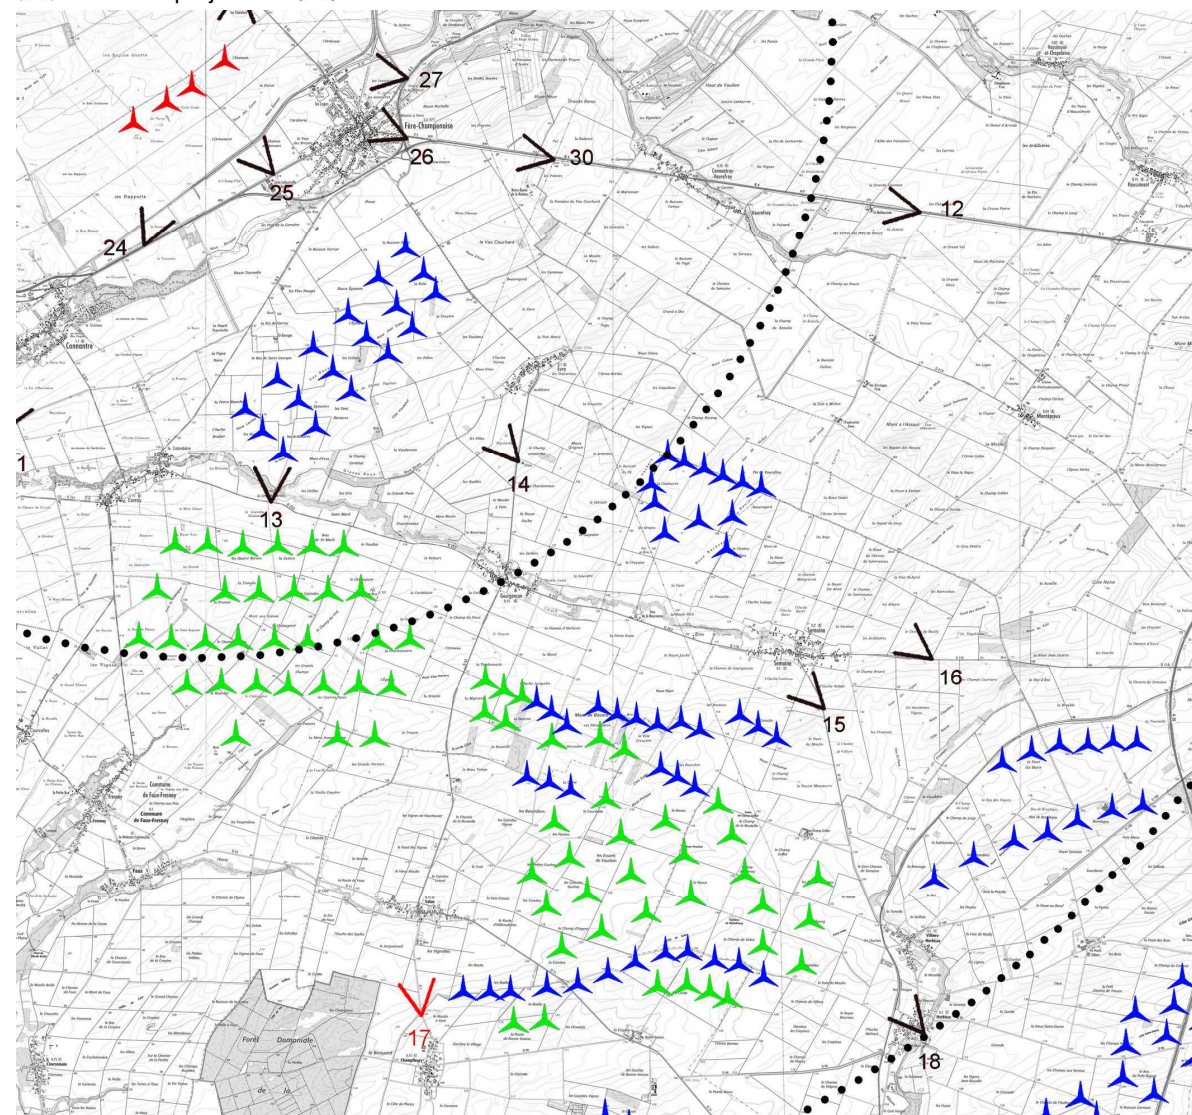

**Photomontage 17 : D 7, au niveau de Champfleury**

Distance du point photo par rapport à l'éolienne projet la plus proche : 15,5 km

Sur la D7 à la sortie nord de la commune de Champfleury, la vue dégagée offre des vues lointaines où la Cuesta d'Ile de France marque la ligne d'horizon. Depuis ce point de vue, les éoliennes des parcs de Sud Marne et de Féréole-Corroy ponctuent la plaine jusqu'au-delà de l'horizon.

Les futures machines émergent légèrement de la ligne d'horizon et viennent s'ajouter aux éoliennes déjà existantes. Cette situation évite aux futures machines de rentrer en co-visibilité avec la Cuesta d'Ile de France, et ne perturbe donc pas la lecture du paysage.

Sensibilité visuelle :

Photomontage 17 - Distance par rapport au parc : 15,5 km

Très élevée	Élevée	Faible	<b>Très faible</b>
-------------	--------	--------	--------------------

▲ Éoliennes projetées ▲ Éoliennes existantes ▲ Éoliennes ayant un avis de l'AE

Plan de localisation du point photo

Le site actuel

Photomontage

Photomontage d'interprétation

Croquis d'analyse

Photomontage recadré à 60°

Photomontage d'interprétation recadré à 60°